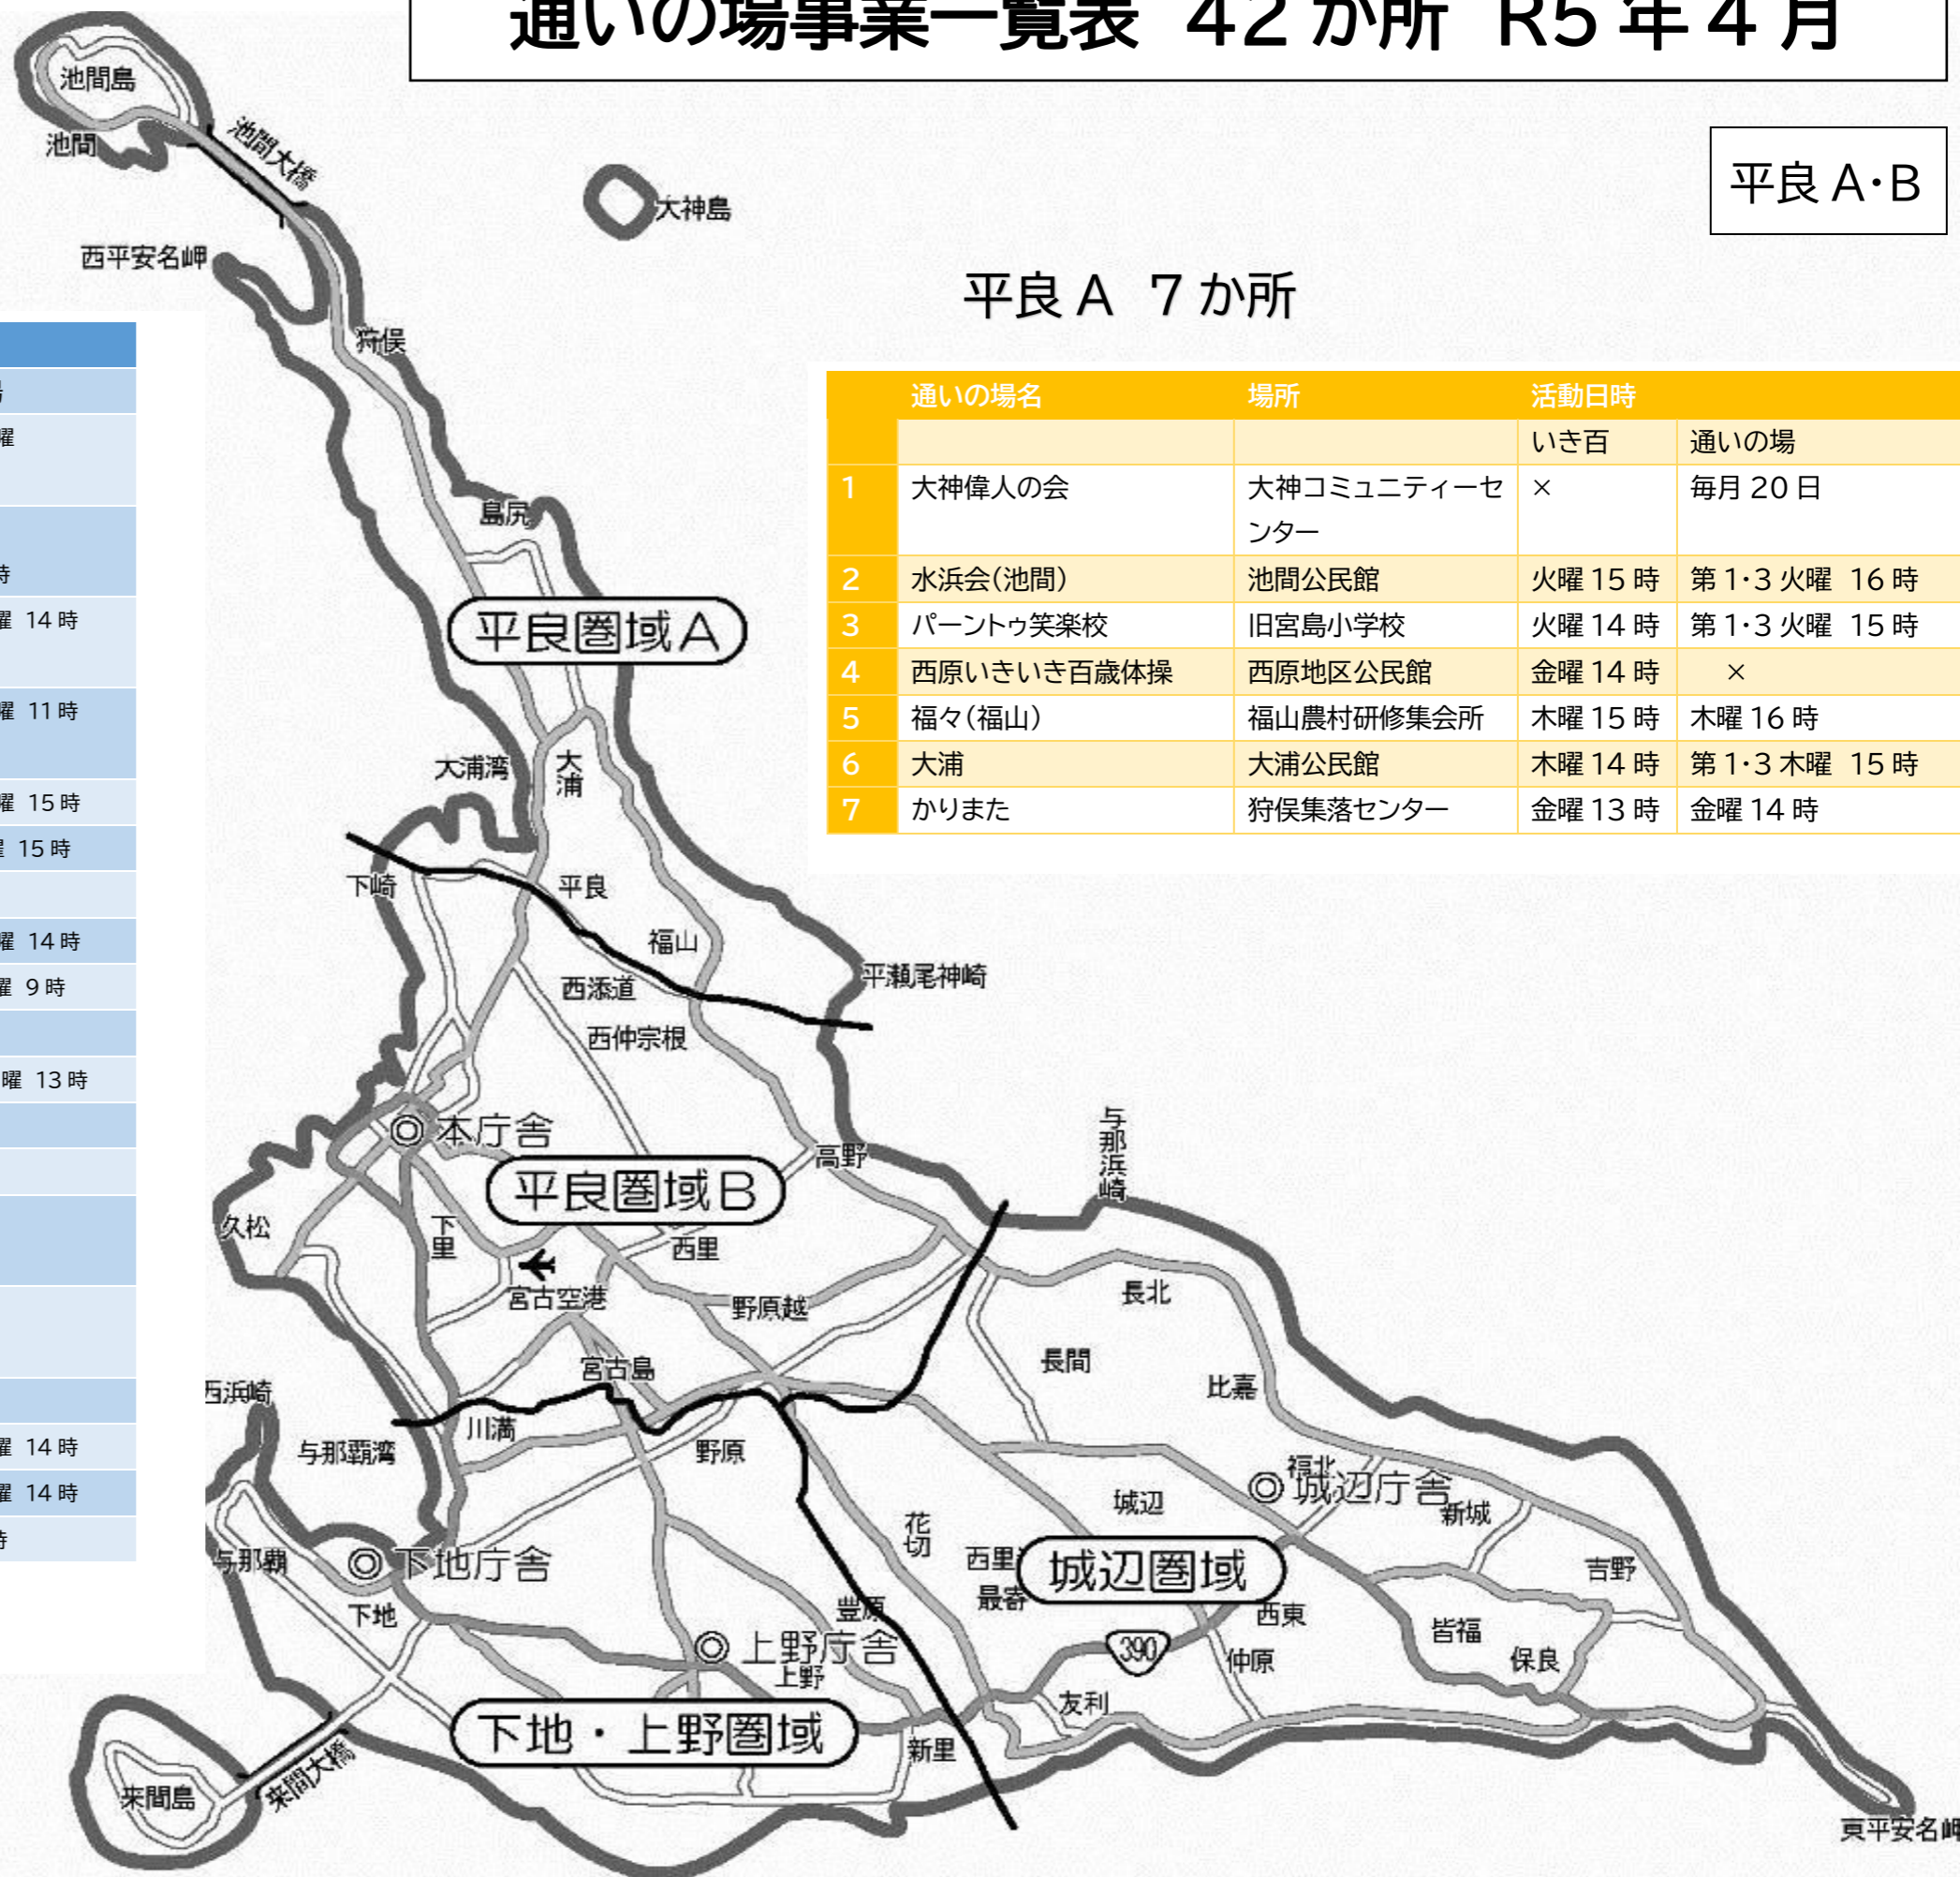

通いの場事業一覧表 42 か所 R5年4月

平良 A・B

平良 B 19 か所

通いの場名	場所	活動日時	いき百	通いの場
1 がんずう会(神屋)	神屋いきいき広場 (みつば幼稚園近く)	火・土曜 14時		第2・4 火曜 15時
2 ふなこし	富名腰コミュニティー センター	月曜 15時		第1・3 月曜 16時
3 活々ハッピー会 (保里2区)	あさつゆの里会館	水曜 13時		第1・3 水曜 14時
4 和(ハート)の会 (東団地)	東団地集会所	土曜 10時		第2・4 土曜 11時
5 高野	高野集落農事集会所	木曜 14時		第2・4 木曜 15時
6 かぎするう(下崎)	下崎公民館	木曜 14時		第2・4 木曜 15時
7 腰原いきいき百歳体操	腰原公民館	火曜 15時		×
8 お笑い会(腰原)	腰原公民館	×		第2・4 土曜 14時
9 りんりん会(腰原)	きんさんのぼり	×		第1・3 火曜 9時
10 東川根いきいき百歳体操	東川根自治会館	木曜 10時		×
11 基幸会(腰原)	東川根自治会館	×		第1~3 月曜 13時
12 宮原いきいき百歳体操	とびとり会館	月曜 14時		×
13 久松いきいき百歳体操	久松地区公民館	木曜 15時		×
14 アバビルいきいき百歳体操 (下屋)	アバビル 3F	木曜 14時		×
15 七原いきいき百歳体操	七原コミュニティーセ ンター	木曜 10時		×
16 荷川取いきいき百歳体操	荷川取公民館	火曜 10時		×
17 あさつゆの里会(添道)	あさつゆの里会館			第1・3 日曜 14時
18 まいぬみ会(成川)	成川公民館	×		第1・3 土曜 14時
19 袖山	袖山ガーデン東屋	水曜 10時		水曜 11時

平良 A 7 か所

通いの場名	場所	活動日時	いき百	通いの場
1 大神偉人の会	大神コミュニティーセ ンター		×	毎月 20日
2 水浜会(池間)	池間公民館	火曜 15時		第1・3 火曜 16時
3 パートゥ笑楽校	旧宮島小学校	火曜 14時		第1・3 火曜 15時
4 西原いきいき百歳体操	西原地区公民館	金曜 14時		×
5 福々(福山)	福山農村研修集会所	木曜 15時		木曜 16時
6 大浦	大浦公民館	木曜 14時		第1・3 木曜 15時
7 かりまた	狩俣集落センター	金曜 13時		金曜 14時

通いの場事業一覧表 42 か所 R5 年 4 月

伊良部 3 か所

No.	通いの場名	場所	活動日時	
			いき百	通いの場
1	がじゅまるの会	長浜多目的利用施設	月曜 14 時	第 1・4 月曜 15 時
2	なかち(仲地)	東地区改善センター	月曜 14 時	月曜 15 時
3	佐良浜	前里添多目的利用施設	月曜 14 時 30 分	×

下地 3 か所

No.	通いの場名	場所	活動日時	
			いき百	通いの場
1	和(なごみ)の会(与那覇)	与那覇防災センター	木曜 14 時	第 1・3 木曜 15 時
2	ひまわり会(上地)	上地構造改善センター	火曜 14 時	第 2・4 火曜 15 時
3	川満いきいき百歳体操	川満構造改善センター	月曜 15 時	×

上野 2 か所

No.	通いの場名	場所	活動日時	
			いき百	通いの場
1	いんがなす会(新里)	新里構造改善センター	木曜 14 時	×
2	宮国いきいき百歳体操	宮国公民館	土曜 15 時	×

下地・上野・城辺・伊良部

城辺 8 ヶ所

No.	通いの場名	場所	活動日時	
			いき百	通いの場
1	たかうす健康クラブ(比嘉)	比嘉地域総合施設	水曜 14 時	第 2・4 水曜 15 時
2	スنداティ(上区)	上区構造改善センター	金曜 14 時	15 日・27 日 15 時
3	吉野	吉野公民館	木曜 14 時	月曜 14 時 木曜 15 時
4	ユクダキがんずう会(西東)	西東地区活動拠点施設	火曜 14 時 30 分 土曜 14 時	土曜 15 時
5	新城いきいき百歳体操	新城公民館	火曜 14 時	×
6	加治道結いの会	加治道集落センター	×	第 1・4 日曜 15 時
7	福西	福里公園 福西公民館	×	第 1・3 木曜 15 時 又は 第 1・3 土曜 15 時
8	なかばりの会	仲原地区農業活動拠点施設	×	第 1・3 日曜 14 時